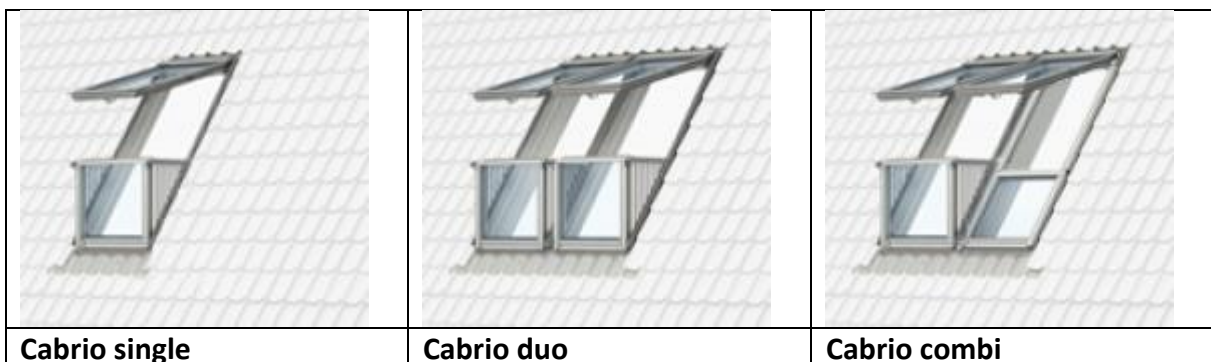

Combi hellend en cabrio balkon prijzen en mogelijkheden.

De balkons zijn leverbaar in twee breedte maten. 94 cm en 114 cm breed de hoogte is altijd 252 cm. En u heeft de mogelijkheid twee balkon systemen te koppelen. Als u met een stoel in het balkon wilt zitten is het advies wel altijd 114 breed te kiezen.

Dan hebben we de combi hellend. Onderste raam is vast en bovenzijde is een uitzet tuimel venster. Deze kunt u combineren met een balkon of u koppelt 2 maal combi hellend aan elkaar. Dit daglichtsysteem is leverbaar in 4 breedte maten: 78 cm, 94 cm, 114 cm en 134 breed

Combi hellend single

code	Maat	Hout wit gelakt	kunststof
Mk06	78*210	€ 2100	€ 2200
Mk08	78*232	€ 2100	€ 2200
PK06	94*210	€ 2200	€ 2300
PK08	94*232	€ 2200	€ 2350
PK10	94*252	€ 2250	€ 2400
SK06	114*210	€ 2300	€ 2450
SK08	114*232	€ 2350	€ 2500
SK10	114*252	€ 2400	€ 2550
UK08	114*232	€ 2450	€ 2600